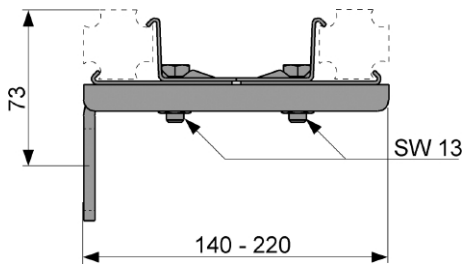

TECEprofil Dobbeltfeste for 140-220mm

Produktbeskrivelse

Dobbeltfeste for festing av to TECEprofil profilrør samtidig på bakveggen.
For konstruksjonsdybder på 140-220mm.

Forhåndsmontert enhet laget av galvanisert stål inkludert festematerial.

Mål (mm)

Tekniske data

- Material: Galvanisert stål

Bestilles separat

- TECEprofil Lydisolerende plate, Art.-nr.: 6122386